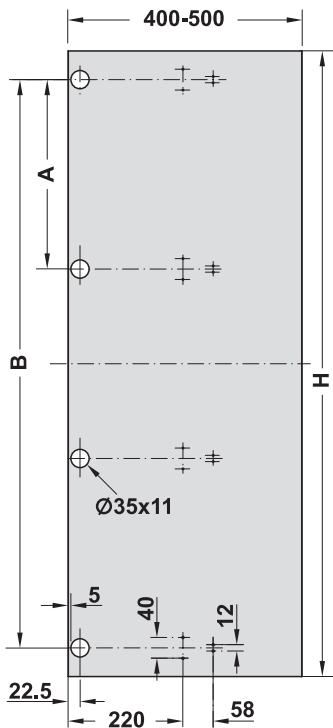

## Swingfront 17 FB

407.34.740  
407.34.741

732.24.430

HDE 26.07.2012

	540	840	1140	1440	1740	2040
2x	490	790	1090	-	-	-
3x	245	395	545	695	845	-
4x	-	263,3	363,3	463,3	563,3	663,3
5x	-	-	272,5	347,5	422,5	497,5