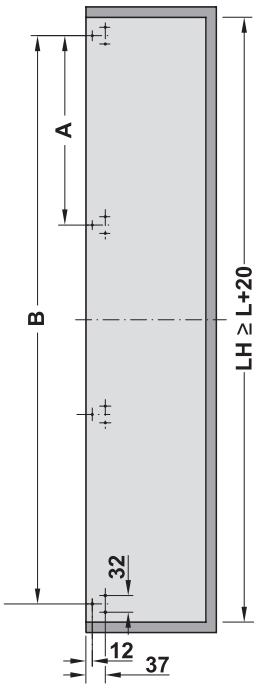

## Swingfront 17 FB

407.34.740  
407.34.741

732.24.430

HDE 26.07.2012

	540	840	1140	1440	1740	2040
2x	490	790	1090	-	-	-
3x	245	395	545	695	845	-
4x	-	263,3	363,3	463,3	563,3	663,3
5x	-	-	272,5	347,5	422,5	497,5