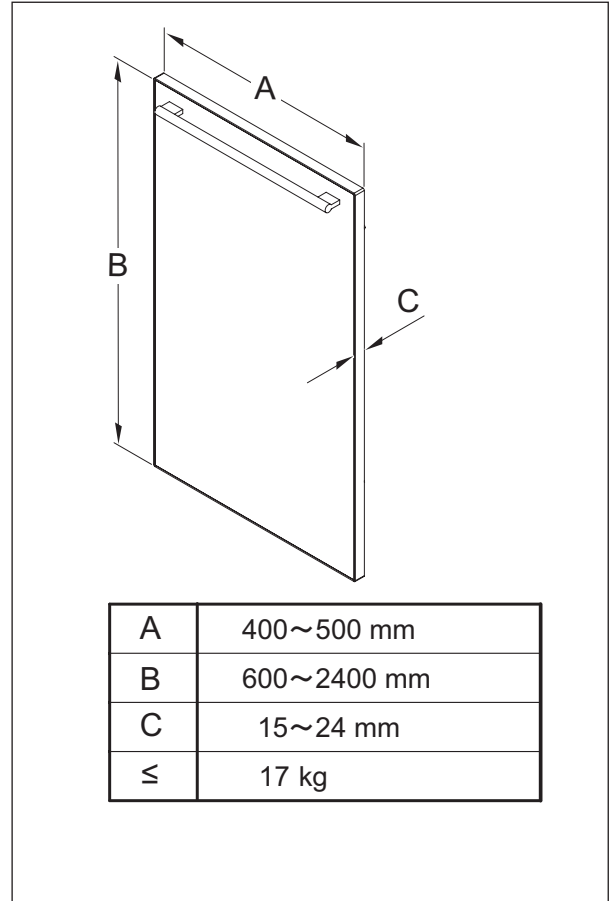

## Swingfront 17 FB

407.34.740  
407.34.741

732.24.430

HDE 26.07.2012

	540	840	1140	1440	1740	2040
2x	490	790	1090	-	-	-
3x	245	395	545	695	845	-
4x	-	263,3	363,3	463,3	563,3	663,3
5x	-	-	272,5	347,5	422,5	497,5