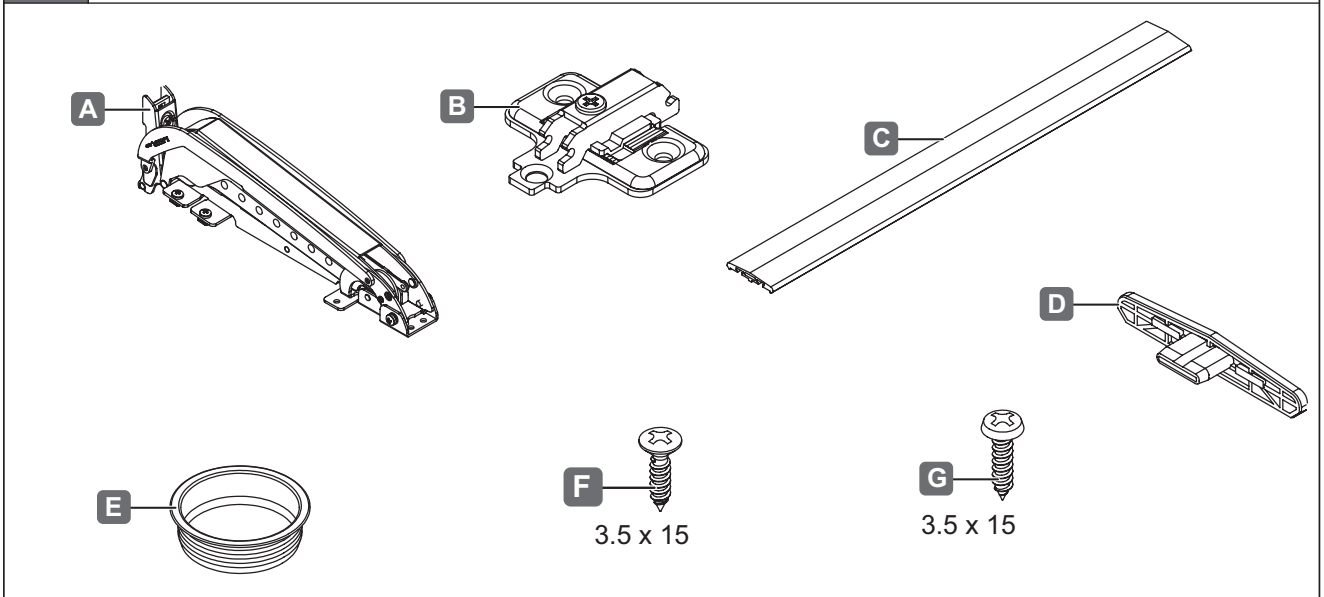

## Swingfront 17 FB

407.34.740  
407.34.741

732.24.430

HDE 26.07.2012

	540	840	1140	1440	1740	2040
2x	490	790	1090	-	-	-
3x	245	395	545	695	845	-
4x	-	263,3	363,3	463,3	563,3	663,3
5x	-	-	272,5	347,5	422,5	497,5