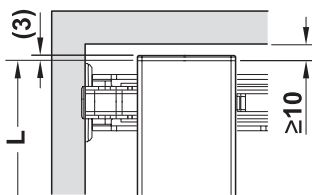

## Swingfront 17 FB

407.34.740  
407.34.741

732.24.430

HDE 26.07.2012

	540	840	1140	1440	1740	2040
2x	490	790	1090	-	-	-
3x	245	395	545	695	845	-
4x	-	263,3	363,3	463,3	563,3	663,3
5x	-	-	272,5	347,5	422,5	497,5