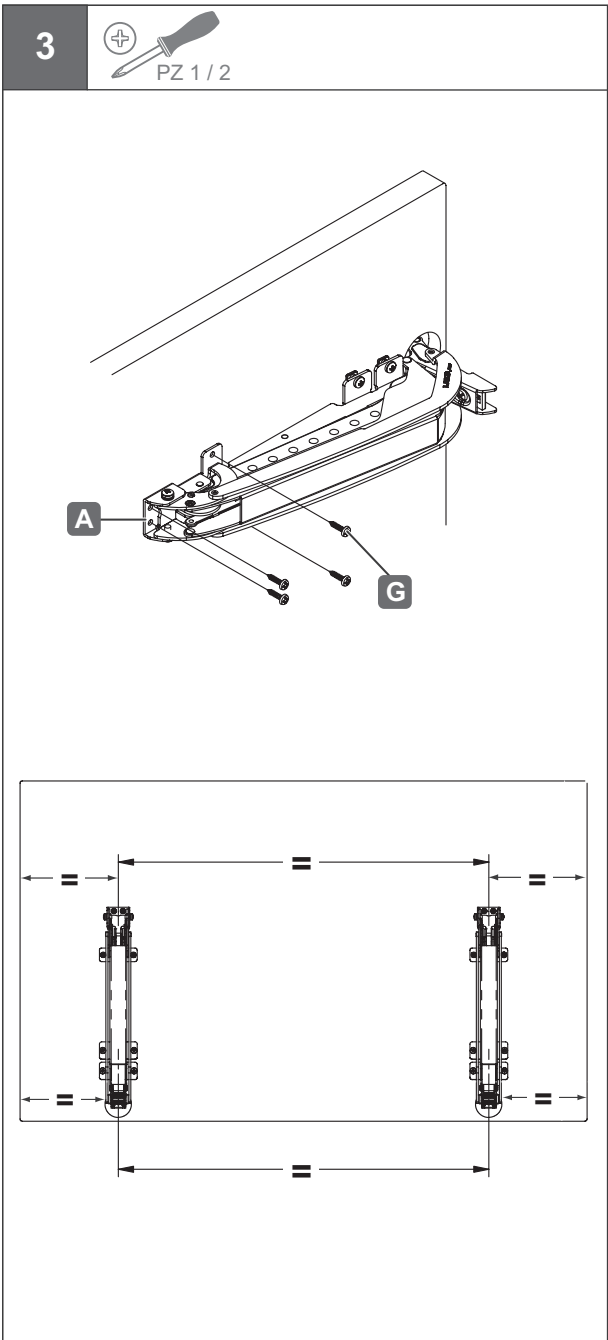

## Swingfront 17 FB

407.34.740  
407.34.741

732.24.430

HDE 26.07.2012

	540	840	1140	1440	1740	2040
2x	490	790	1090	-	-	-
3x	245	395	545	695	845	-
4x	-	263,3	363,3	463,3	563,3	663,3
5x	-	-	272,5	347,5	422,5	497,5