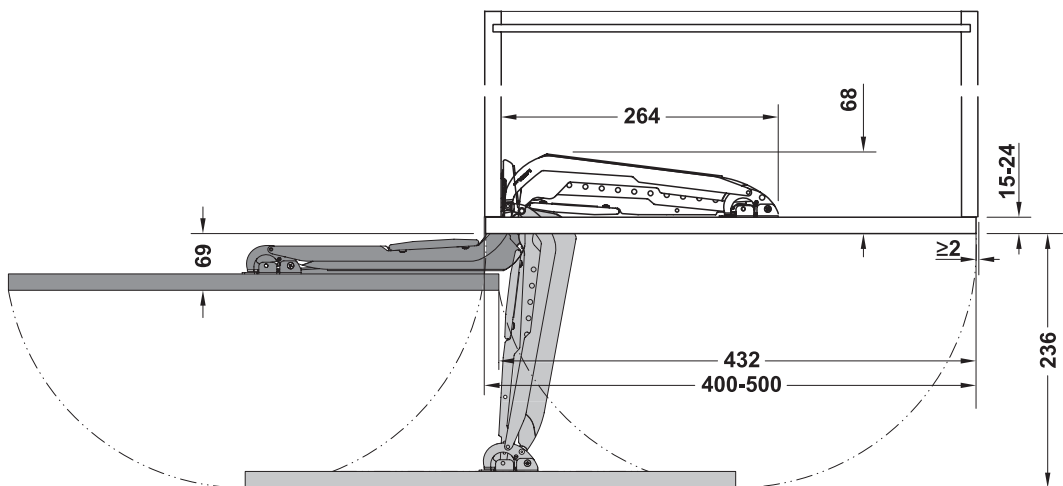

## Swingfront 17 FB

407.34.740  
407.34.741

732.24.430

HDE 26.07.2012

	540	840	1140	1440	1740	2040
2x	490	790	1090	-	-	-
3x	245	395	545	695	845	-
4x	-	263,3	363,3	463,3	563,3	663,3
5x	-	-	272,5	347,5	422,5	497,5