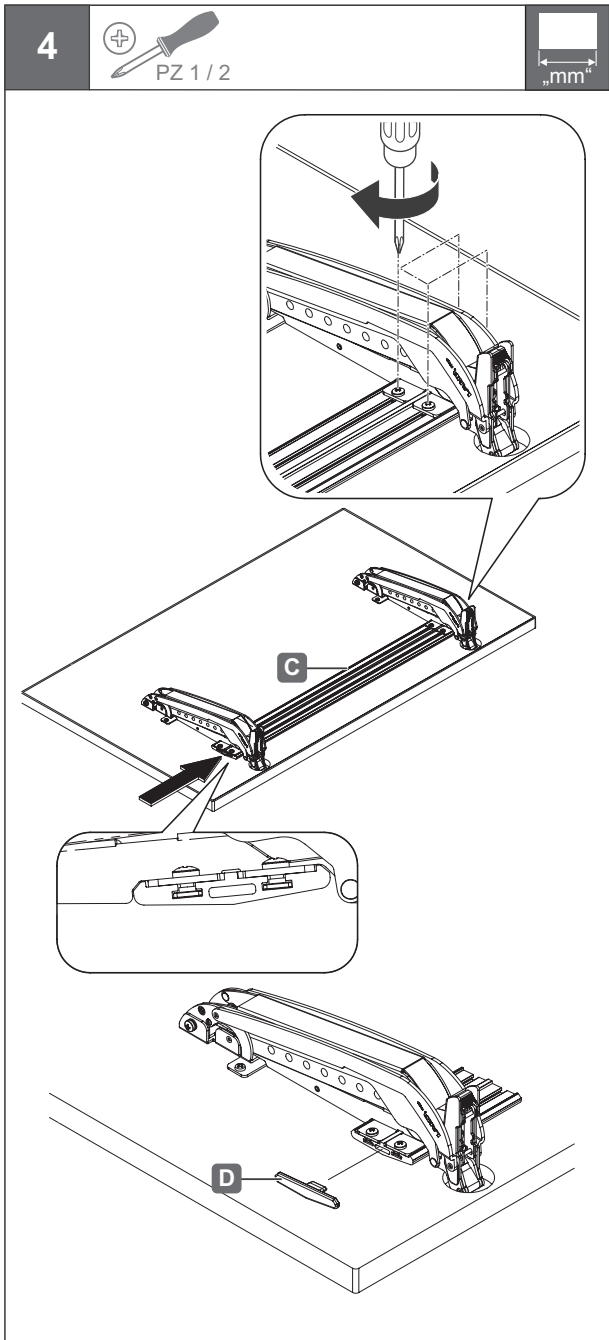

## Swingfront 17 FB

407.34.740  
407.34.741

732.24.430

HDE 26.07.2012

	540	840	1140	1440	1740	2040
2x	490	790	1090	-	-	-
3x	245	395	545	695	845	-
4x	-	263,3	363,3	463,3	563,3	663,3
5x	-	-	272,5	347,5	422,5	497,5