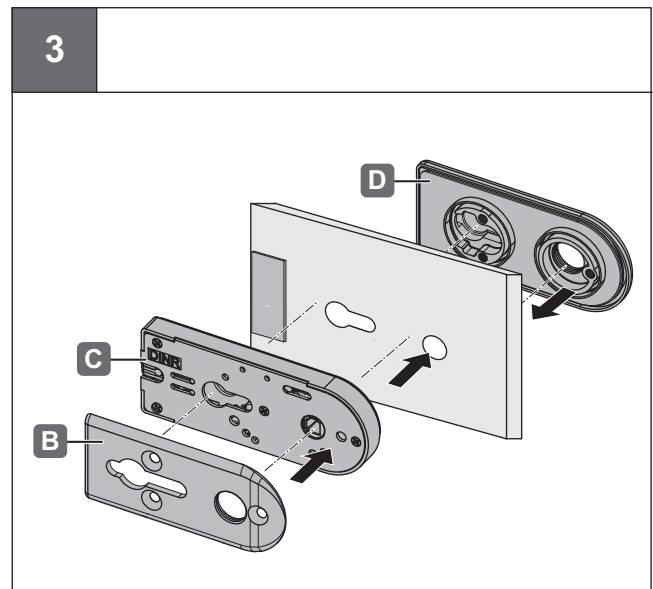

Glastürschlosskasten

| | |
|------------|------------|
| 981.49.540 | 981.49.550 |
| 981.49.542 | 981.49.552 |
| 981.49.544 | 981.49.554 |

732.29.983

HDE 07/2017

732.29.983

HDE 07/2017

6

i