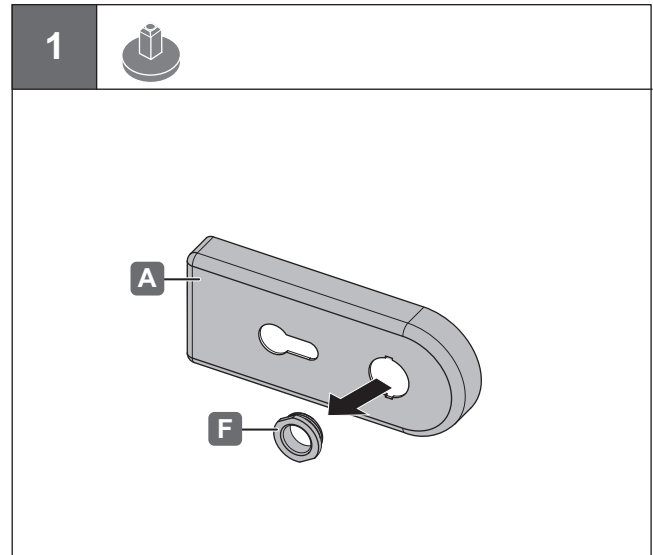

Glastürschlosskasten

| | |
|------------|------------|
| 981.49.540 | 981.49.550 |
| 981.49.542 | 981.49.552 |
| 981.49.544 | 981.49.554 |

732.29.983

HDE 07/2017

732.29.983

HDE 07/2017

6

i