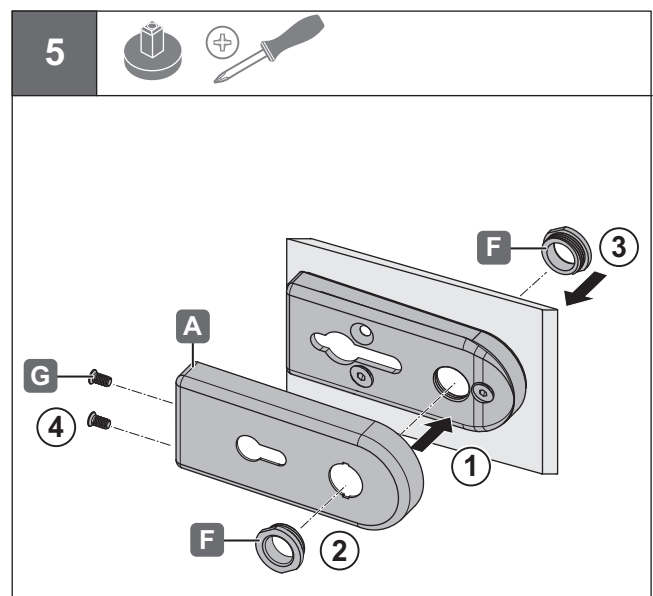

Glastürschlosskasten

| | |
|------------|------------|
| 981.49.540 | 981.49.550 |
| 981.49.542 | 981.49.552 |
| 981.49.544 | 981.49.554 |

732.29.983

HDE 07/2017

732.29.983

HDE 07/2017

6

i