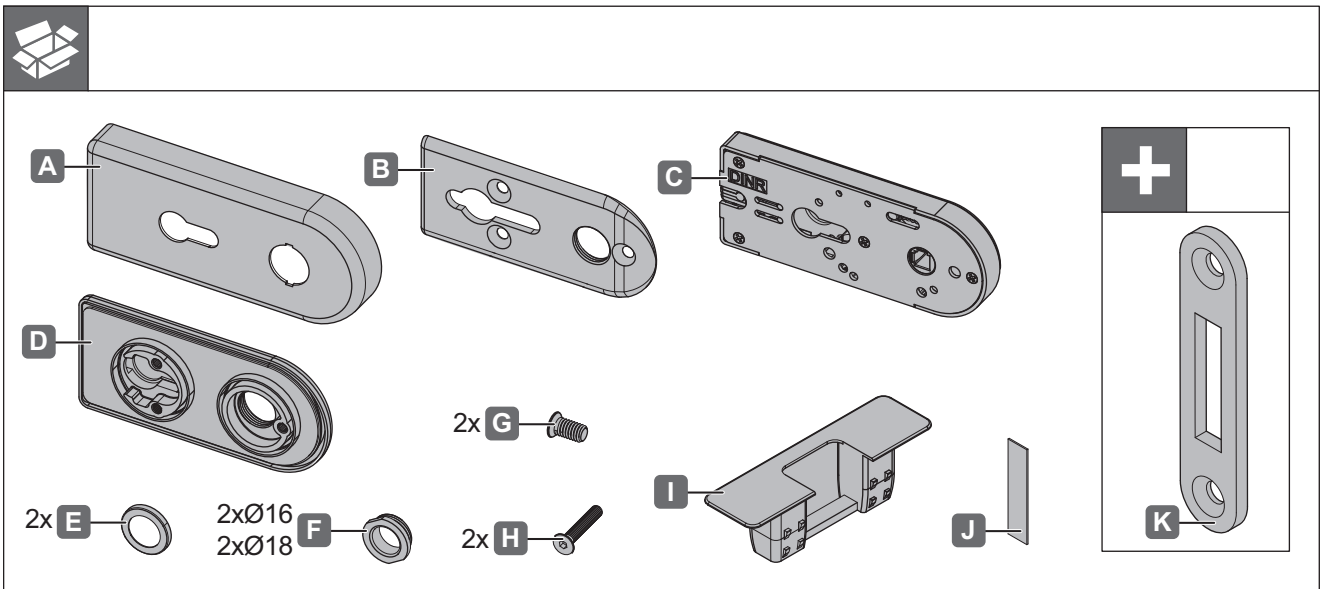

Glastürschlosskasten

| | |
|------------|------------|
| 981.49.540 | 981.49.550 |
| 981.49.542 | 981.49.552 |
| 981.49.544 | 981.49.554 |

732.29.983

HDE 07/2017

732.29.983

HDE 07/2017

6

i