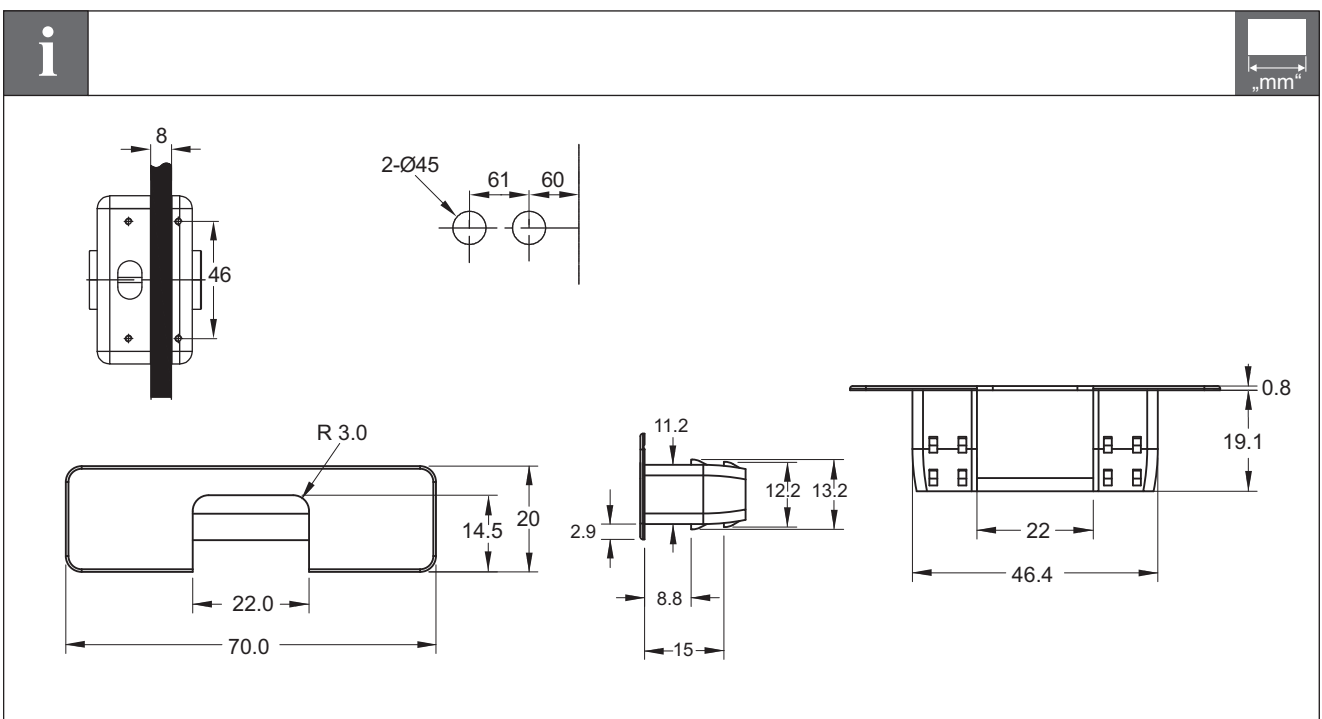

Glastürschlosskasten

| | |
|------------|------------|
| 981.49.540 | 981.49.550 |
| 981.49.542 | 981.49.552 |
| 981.49.544 | 981.49.554 |

732.29.983

HDE 07/2017

732.29.983

HDE 07/2017

6

i