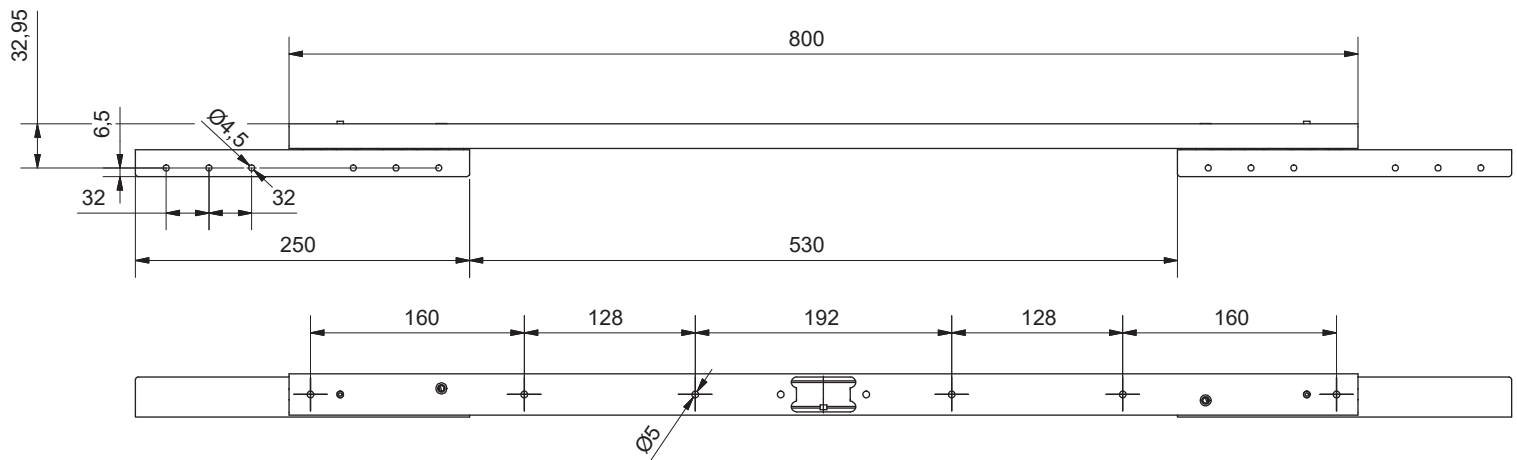

Tischausziehführung
Table leaf extension runner
Rallonge de table
Guida per tavoli allungabili
Guía corredera de extracción para mesas

i

732.26.603

HDE 01.11.2021