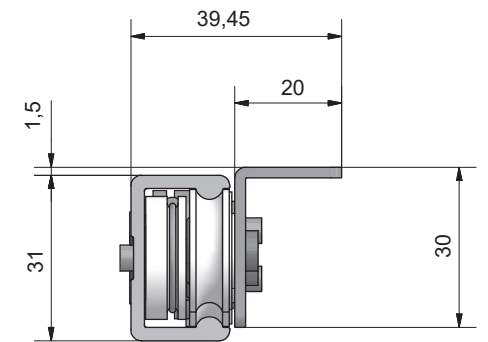

Tischausziehführung
Table leaf extension runner
Rallonge de table
Guida per tavoli allungabili
Guía corredera de extracción para mesas

i

732.26.603

HDE 01.11.2021