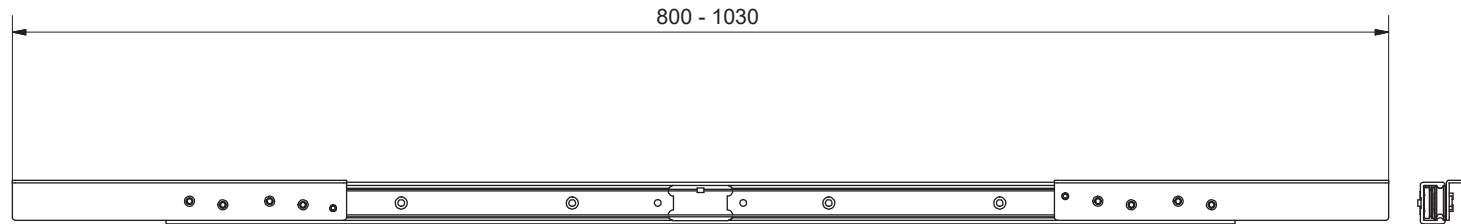

Tischausziehführung
Table leaf extension runner
Rallonge de table
Guida per tavoli allungabili
Guía corredera de extracción para mesas

i

732.26.603

HDE 01.11.2021