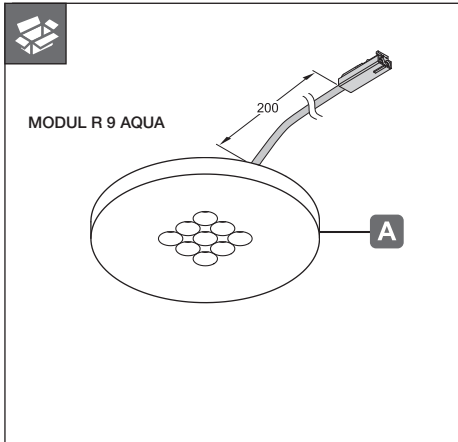

Nimbus 9 Aqua

833.67.131	833.67.167	833.67.203
833.67.132	833.67.168	833.67.204
833.67.133	833.67.169	833.67.205

24 V System		K	W	T _A		
833.67.131	MODUL Q 9 AQUA	2700 K	2.9 W	25 °C / 77 °F	MODUL Q 9 AQUA: 86 x 86 x 10	Loox 24 V
833.67.167	MODUL R 9 AQUA					
833.67.203	CUBIC 9 AQUA					
833.67.132	MODUL Q 9 AQUA	3000 K	2.7 W			
833.67.168	MODUL R 9 AQUA					
833.67.204	CUBIC 9 AQUA					
833.67.133	MODUL Q 9 AQUA	4000 K	2.6 W			
833.67.169	MODUL R 9 AQUA					
833.67.205	CUBIC 9 AQUA					

7.32.28.460

HDE 18.05.2020

1 **B C**   30 mm **D**   68 mm

min. 45 mm IP20
 B C: Ø 30 mm
 D: Ø 68 mm
 driver

2 **B C**  **D**

3 **B C D**

IP20
 IP44
 Loox 24 V

732.28.460