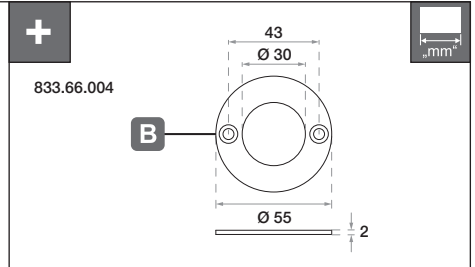

Nimbus 9 Aqua

833.67.131	833.67.167	833.67.203
833.67.132	833.67.168	833.67.204
833.67.133	833.67.169	833.67.205

24 V System		K	W	T _A		
833.67.131	MODUL Q 9 AQUA	2700 K	2.9 W	25 °C / 77 °F	MODUL Q 9 AQUA: 86 x 86 x 10	Loox 24 V
833.67.167	MODUL R 9 AQUA					
833.67.203	CUBIC 9 AQUA					
833.67.132	MODUL Q 9 AQUA	3000 K	2.7 W			
833.67.168	MODUL R 9 AQUA					
833.67.204	CUBIC 9 AQUA					
833.67.133	MODUL Q 9 AQUA	4000 K	2.6 W			
833.67.169	MODUL R 9 AQUA					
833.67.205	CUBIC 9 AQUA					

7.32.28.460

HDE 18.05.2020

1 **B C**   30 mm **D**   68 mm

min. 45 mm IP20
 B C: Ø 30 mm
 D: Ø 68 mm
 driver

2 **B C**  **D**

3 **B C D**

IP20
 IP44
 Loox 24 V

732.28.460