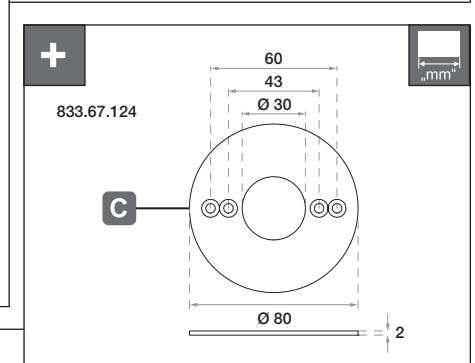

Nimbus 9 Aqua

833.67.131	833.67.167	833.67.203
833.67.132	833.67.168	833.67.204
833.67.133	833.67.169	833.67.205

24 V System		K	W	T _A		
833.67.131	MODUL Q 9 AQUA	2700 K	2.9 W	25 °C / 77 °F	MODUL Q 9 AQUA: 86 x 86 x 10	Loox 24 V
833.67.167	MODUL R 9 AQUA					
833.67.203	CUBIC 9 AQUA					
833.67.132	MODUL Q 9 AQUA	3000 K	2.7 W			
833.67.168	MODUL R 9 AQUA					
833.67.204	CUBIC 9 AQUA					
833.67.133	MODUL Q 9 AQUA	4000 K	2.6 W			
833.67.169	MODUL R 9 AQUA					
833.67.205	CUBIC 9 AQUA					

7.32.28.460

HDE 18.05.2020

1 **B C**   30 mm **D**   68 mm

min. 45 mm IP20
 B C: Ø 30 mm
 D: Ø 68 mm
 driver

2 **B C**  **D**

3 **B C D**

IP20
 IP44
 Loox 24 V

732.28.460