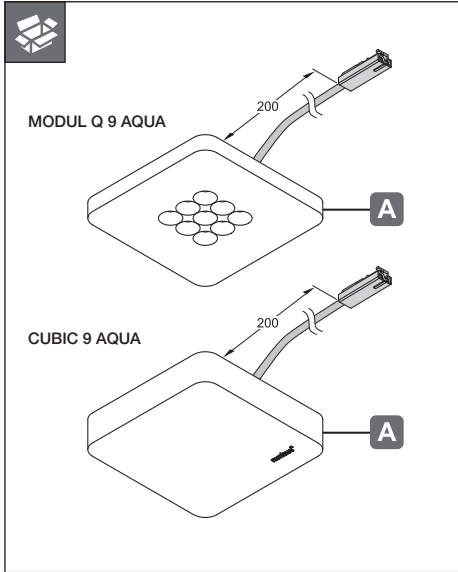

Nimbus 9 Aqua

833.67.131	833.67.167	833.67.203
833.67.132	833.67.168	833.67.204
833.67.133	833.67.169	833.67.205

24 V System		K	W	T _A		
833.67.131	MODUL Q 9 AQUA	2700 K	2.9 W	25 °C / 77 °F	MODUL Q 9 AQUA: 86 x 86 x 10	Loox 24 V
833.67.167	MODUL R 9 AQUA					
833.67.203	CUBIC 9 AQUA					
833.67.132	MODUL Q 9 AQUA	3000 K	2.7 W			
833.67.168	MODUL R 9 AQUA					
833.67.204	CUBIC 9 AQUA					
833.67.133	MODUL Q 9 AQUA	4000 K	2.6 W			
833.67.169	MODUL R 9 AQUA					
833.67.205	CUBIC 9 AQUA					

7.32.28.460

HDE 18.05.2020

1 **B C**   30 mm **D**   68 mm

min. 45 mm IP20
 B C: Ø 30 mm
 D: Ø 68 mm
 driver

2 **B C**  **D**

3 **B C D**

IP20
 IP44
 Loox 24 V

732.28.460