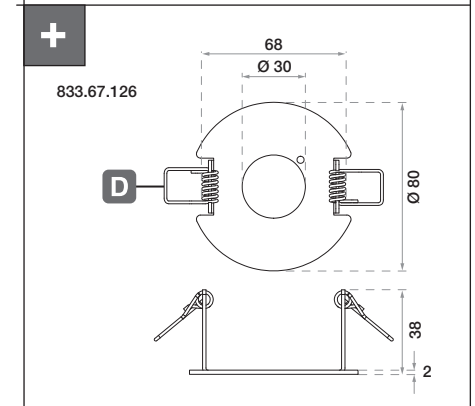

Nimbus 9 Aqua

833.67.131	833.67.167	833.67.203
833.67.132	833.67.168	833.67.204
833.67.133	833.67.169	833.67.205

24 V System		K	W	T _A		
833.67.131	MODUL Q 9 AQUA	2700 K	2.9 W	25 °C / 77 °F	MODUL Q 9 AQUA: 86 x 86 x 10	Loox 24 V
833.67.167	MODUL R 9 AQUA					
833.67.203	CUBIC 9 AQUA					
833.67.132	MODUL Q 9 AQUA	3000 K	2.7 W			
833.67.168	MODUL R 9 AQUA					
833.67.204	CUBIC 9 AQUA					
833.67.133	MODUL Q 9 AQUA	4000 K	2.6 W			
833.67.169	MODUL R 9 AQUA					
833.67.205	CUBIC 9 AQUA					

7.32.28.460

HDE 18.05.2020

1 **B C**   30 mm **D**   68 mm

min. 45 mm IP20
 B C: Ø 30 mm
 D: Ø 68 mm
 driver

2 **B C**  **D**

3 **B C D**

IP20
 IP44
 Loox 24 V

732.28.460