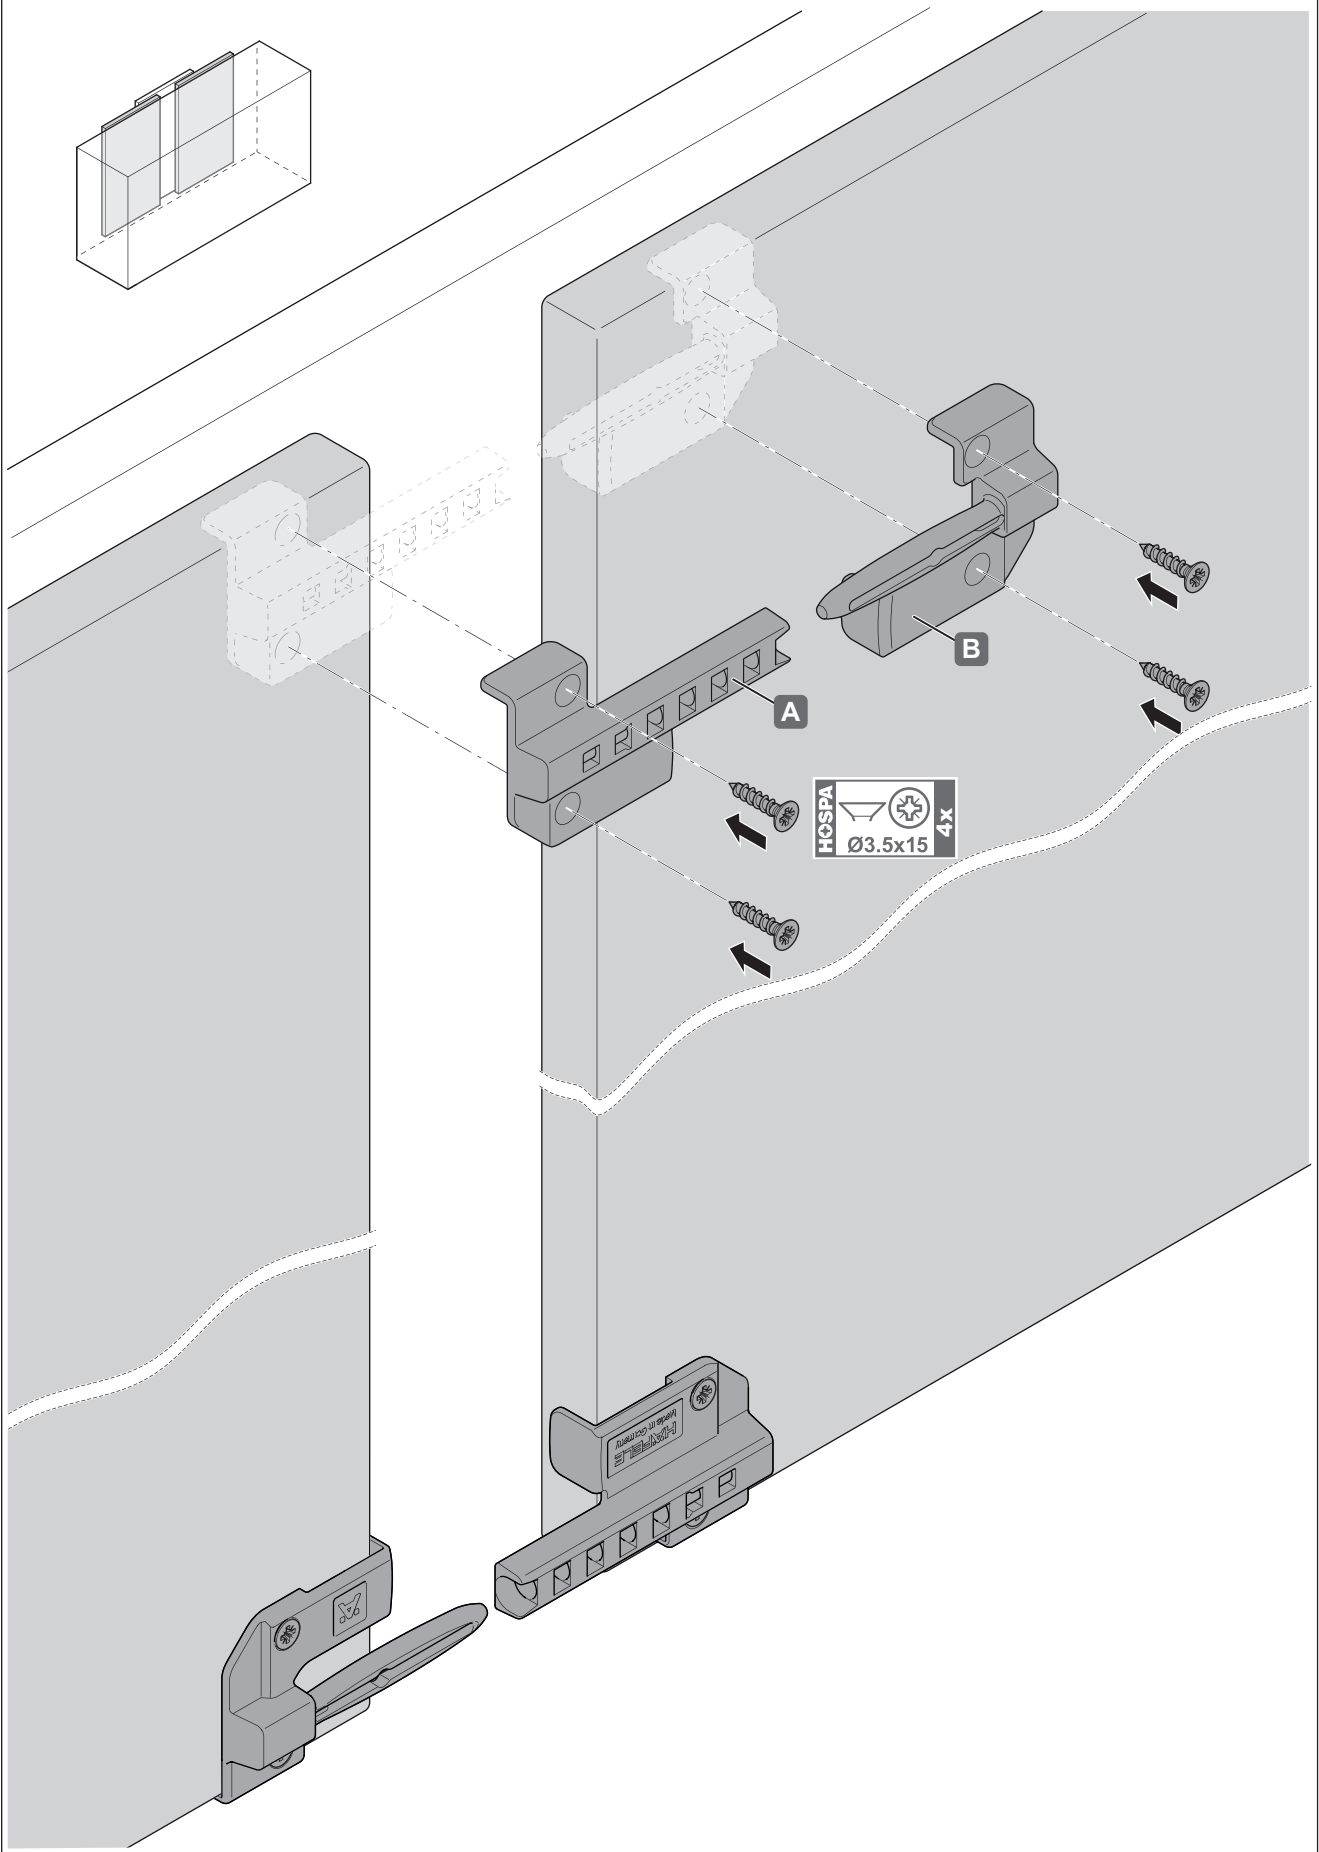

## Smuso ID

402.54.409

**A** 2x

**B** 2x

**i**

kg kg max. 50 kg

**+**

HCSPA Ø3.5x15 8x

732.06.492

**i**

„mm“

Dimensions: 11, 1.8, 45, 5, 32, 31, 31, 78, 25, 31, 72, 5

Labels: HÄFELE Made in Germany

HDE 15.10.2019

1

732.06.492