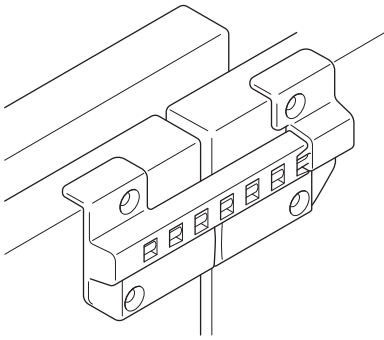

## Smuso ID

402.54.409

**A** 2x

**B** 2x

**i**

kg kg max. 50 kg

**+**

HCSPA Ø3.5x15 8x

732.06.492

**i**

„mm“

Dimensions: 11, 1.8, 45, 5, 32, 31, 31, 78, 25, 31, 72, 5

Labels: HÄFELE Made in Germany

HDE 15.10.2019

1

732.06.492